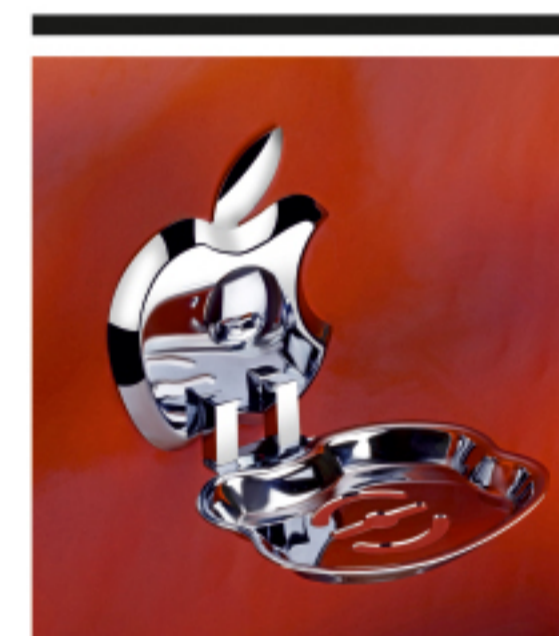

**2201** 18" ₹ 2950  
 Towel Rack 24" ₹ 3124

**2203** ₹ 557  
 Napkin Ring

**2204** ₹ 911  
 Paper Holder

**2205** ₹ 371  
 Robe Hook

**2206** ₹ 540  
 Soap Dish

**2207** ₹ 641  
 Tumbler Holder

**2208** ₹ 804  
 Double Soap Dish